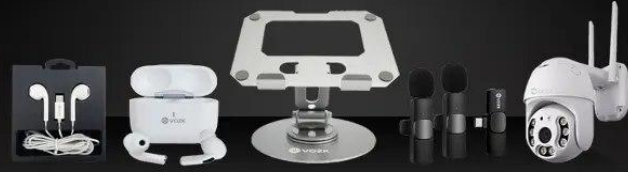

Hasta 20% OFF

SERVICIO POST VENTA

REPRESENTANTE OFICIAL

BULTO Y MEDIO BULTO

CÓDIGO	FOTO	DESCRIPCIÓN	C/B	PRECIO X BULTO	PRECIO X MEDIO BULTO
V-AUR4001D		Auricular VOZK Manos Libres L29	500	USD 0.58	USD 0.63
V-AUB4002		Auricular VOZK A Bluetooth VO-08	100	USD 10.35	USD 11.25
V-AUB4003		Auricular VOZK A Bluetooth VO-1005	100	USD 7.30	USD 7.94
V-AUR4002-3.5		Auricular VOZK Con Entrada Plug 3.5 HD80	200	USD 1.44	USD 1.56
V-AUR4002TC		AURICULARES VOZK CON ENTRADA TIPO C HD80	200	USD 1.60	USD 1.74